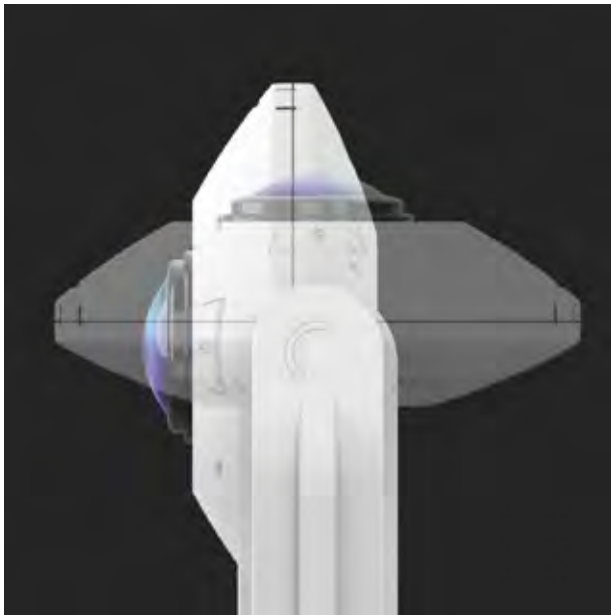

Rotación vertical de 90°